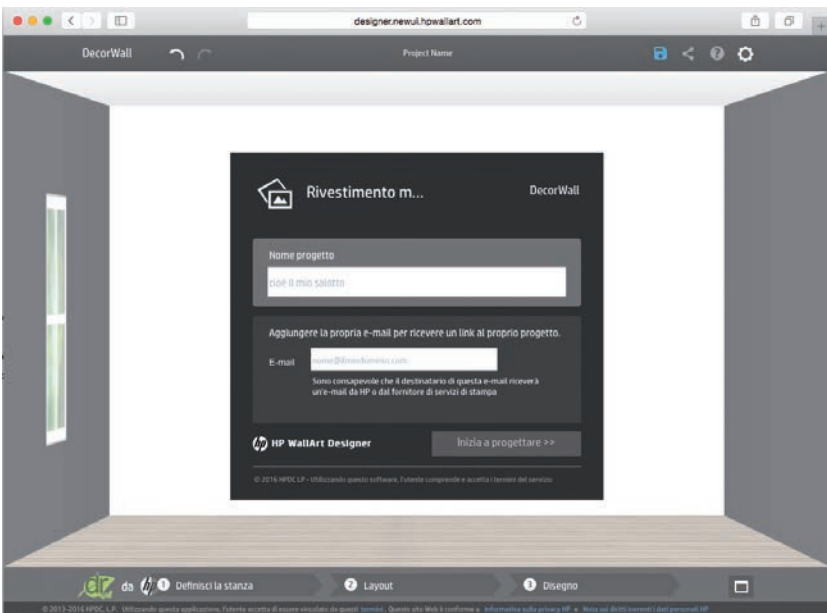

cod.
WLO3

Woman Love

ECOLOGIA

Azienda Di Stampa Certificata
Tecnologie HP Di Stampa Al Lattice

DecorWall utilizza solo tecnologie di stampa ecologiche che hanno ottenuto le certificazioni più importanti a livello europeo. HP® ha rilasciato a Design Revolution – proprietaria del brand DecorWall – l’attestato di Azienda di Stampa Certificata per l’utilizzo di Tecnologie di stampa al lattice; ciò assicura una produzione effettuata tramite l’ausilio di inchiostri con acqua e lattice: questi conferiscono al prodotto una protezione aggiuntiva contro i graffi rendendolo lavabile. L’utilizzo di media PVC-free consente di ridurre quasi a zero l’impatto ambientale dal punto di vista produttivo: in questo caso infatti non vengono generati scarti non riciclabili in quanto ogni prodotto che non viene utilizzato è riciclabile.

DECORA IN AUTONOMIA!

DecorWall offre gratuitamente all'interno del proprio sito internet www.decorwall.it il Design Tool, un sistema automatizzato molto intuitivo per la personalizzazione autonoma delle pareti. Grazie a questa applicazione web, è possibile creare un progetto realistico della decorazione della parete di cui si dispone: possiamo impostare le dimensioni, aggiungere ostacoli (come ad esempio porte o finestre) e scegliere la grafica dal catalogo DecorWall oppure caricarne una propria. Questo sistema consente di ridurre i tempi di realizzazione e interazione con i nostri grafici ottenendo il prodotto finale in tempi più rapidi.